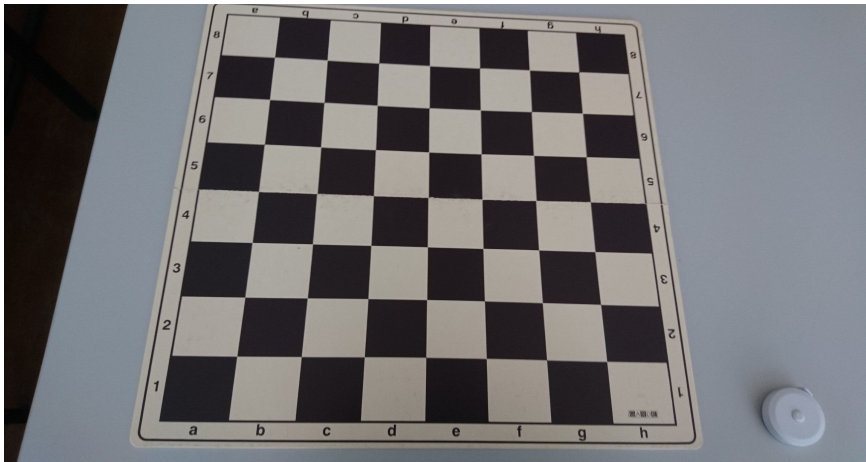

Nr. 1: Schachuhr „Rolland“ (mechanisch), geringe Gebrauchsspuren, 15 cm lang

Nr. 2: Schachuhr „Garde“ (mechanisch), geringe Gebrauchsspuren, 22 cm lang

Nr. 3: Schachuhr „Silvertimer“ (mechanisch), geringe Gebrauchsspuren, 21 cm lang

### Schachplan

Nr. 4: Feldgröße 54 mm, Hartpappe

Nr. 5: Feldgröße 40 mm, Hartpappe

Nr. 6: Schachkassette mit Figurensatz für Feldgröße 40 mm

Nr. 7: Schachfigurensatz für Feldgröße 40 mm, im Stoffsack

Nr. 8: Schachfigurenhalbsatz für Feldgröße 54 mm, im Plastikbeutel